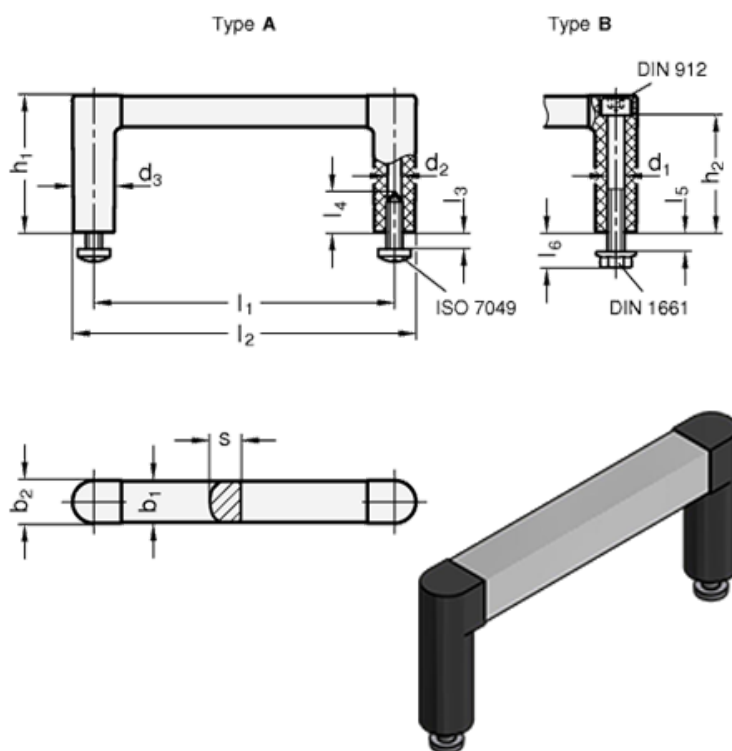

Varenummer: 204231255AELS
 Beskrivelse: E+G Bøjlegreb GN 423-12-55-A-ELS
 - ELS eloxeret / sorteloxeret

Mål

b1 = 12	l2 = 67.5
b2 = 12.5	l3 Max. = 5
d1 = -	l4 Min. = 14
d2 = 4.3	l5 Max. = 5
d3 = 12.5	l6 = 10.5
h1 = 40	s = 9
h2 = 34.5	Vægt (g) = 27
l1 = 55	